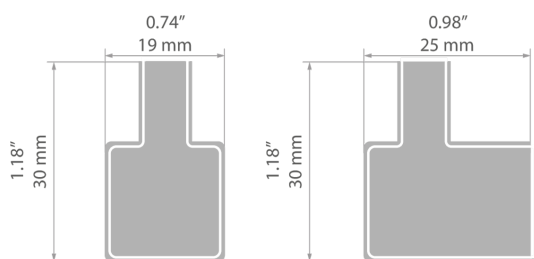

- Lepená záslepka zajišťuje maximální těsnost

TECHNICKÝ VÝKRES

SOUVISEJÍCÍ PŘÍSLUŠENSTVÍ > SOUVISEJÍCÍ S LED > NEON FLEX

K-NF-S1-1480-24
K-NF-S1-1480-24

K-NF-D1-1480-24
K-NF-D1-1480-24