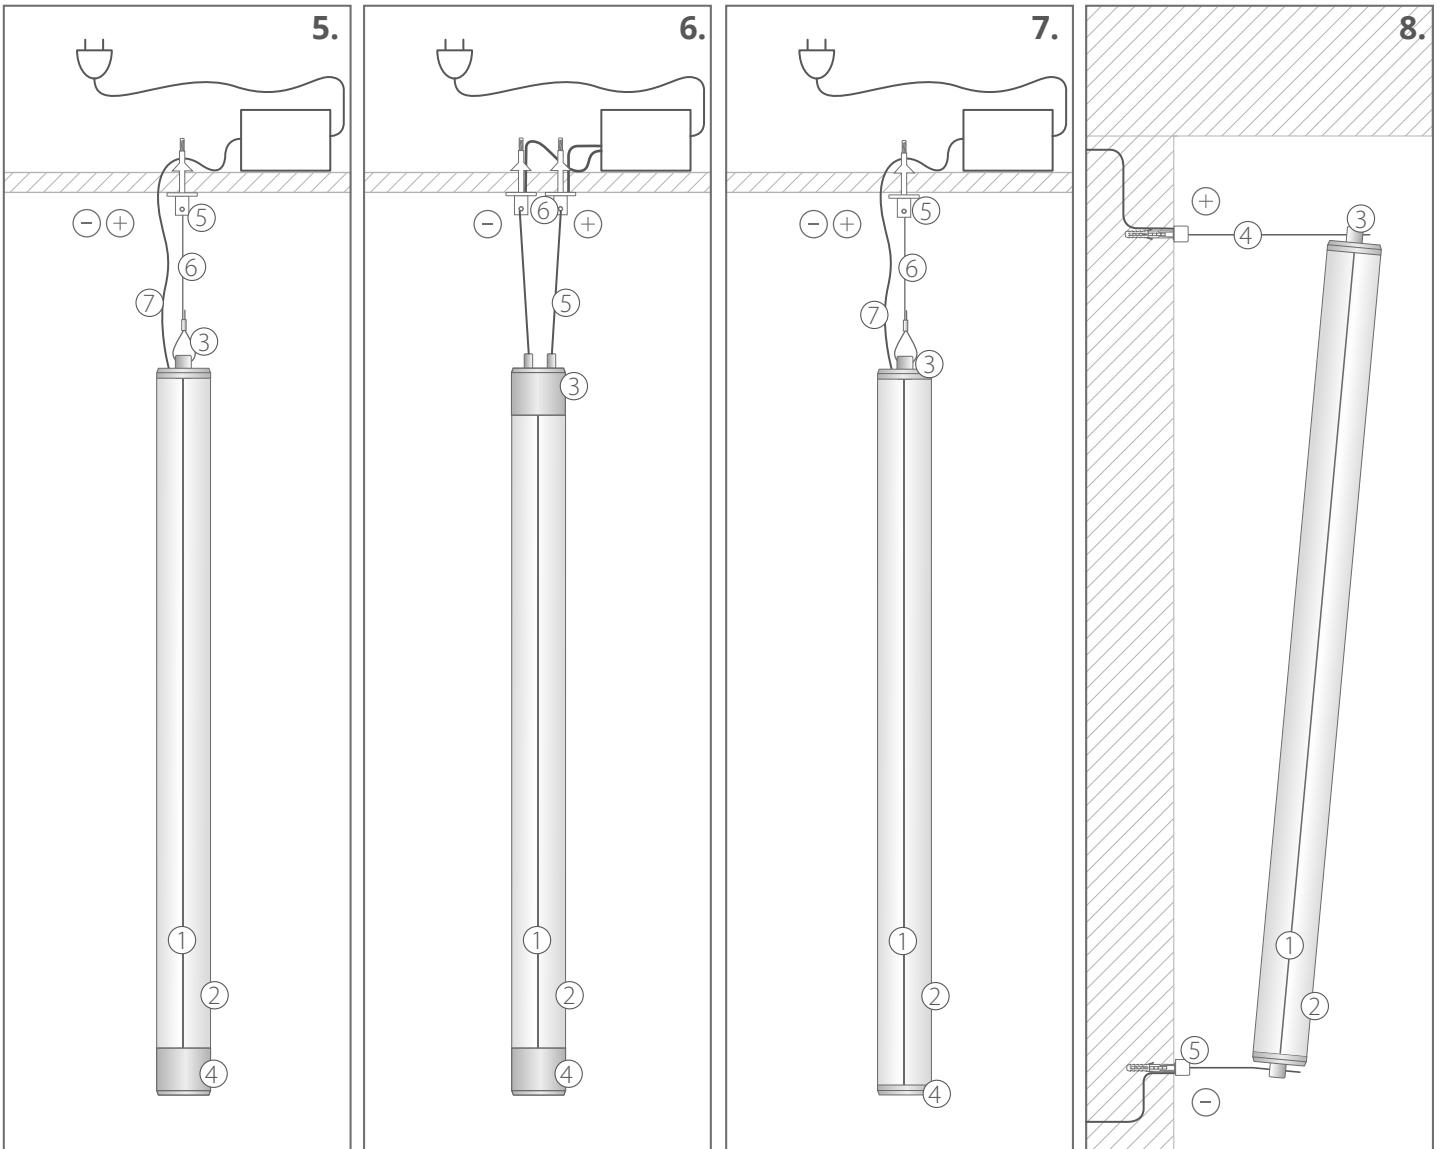

JAZ-DUO-N-OTW  
ref. 42644

JAZ-DUO-N-FI-6,5  
ref. 42643

JAZ-DUO-N  
ref. 42632

3.

- ① Profil/Profile JAZ-DUO
- ② Osłona/Cover JAZ-DUO
- ③ Zaślepka przewodnikowa/Conductive end cap JAZ-DUO-N ref. 42632
- ④ Zakucie/Lapping, Linka zasilająca/Conductive steel cable
- ⑤ Zawieszka/Fastener W-M-Z

4.

- ① Profil/Profile JAZ-DUO
- ② Osłona/Cover JAZ-DUO
- ③ Zaślepka/End cap JAZ-DUO-N-OTW ref. 42644, JAZ-DUO-N-FI-6,5 ref. 42643
- ④ Zakucie/Lapping, Linka/Steel cable
- ⑤ Zamocowanie/Fastener C5
- ⑥ Zaślepka przewodnikowa/Conductive end cap JAZ-DUO-N ref. 42632
- ⑦ Przewód zasilający/Power cable