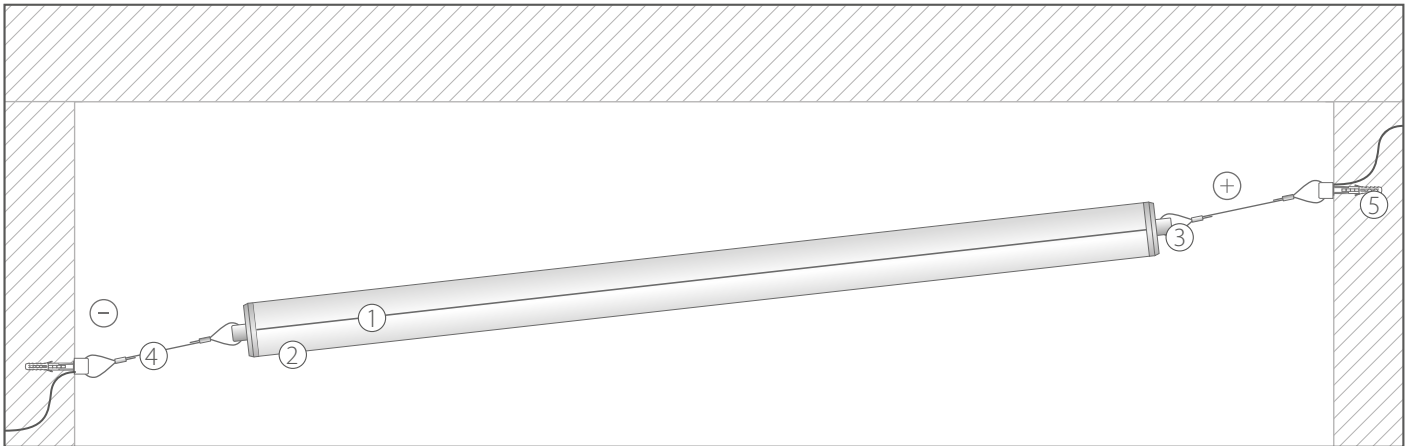

JAZ-DUO-N-OTW  
ref. 42644

JAZ-DUO-N-FI-6,5  
ref. 42643

JAZ-DUO-N  
ref. 42632

3.

- ① Profil/Profile JAZ-DUO
- ② Osłona/Cover JAZ-DUO
- ③ Zaślepka przewodnikowa/Conductive end cap JAZ-DUO-N ref. 42632
- ④ Zakucie/Lapping, Linka zasilająca/Conductive steel cable
- ⑤ Zawieszka/Fastener W-M-Z

4.

- ① Profil/Profile JAZ-DUO
- ② Osłona/Cover JAZ-DUO
- ③ Zaślepka/End cap JAZ-DUO-N-OTW ref. 42644, JAZ-DUO-N-FI-6,5 ref. 42643
- ④ Zakucie/Lapping, Linka/Steel cable
- ⑤ Zamocowanie/Fastener C5
- ⑥ Zaślepka przewodnikowa/Conductive end cap JAZ-DUO-N ref. 42632
- ⑦ Przewód zasilający/Power cable