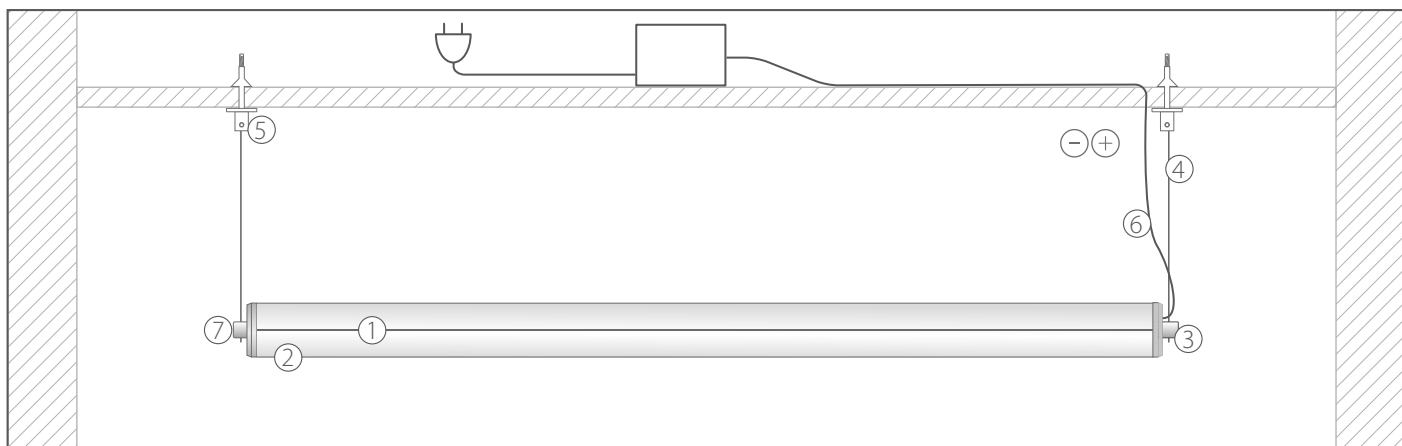

- ① Profil/Profile JAZ-DUO
- ② Osłona/Cover JAZ-DUO
- ③ Zaślepka przewodnikowa/Conductive end cap JAZ-DUO-N ref. 42632
- ④ Pręt zasilający/Conductive Rod / Linka zasilająca/Conductive steel cable
- ⑤ Mocowanie sufitowe/Ceiling mount

2.