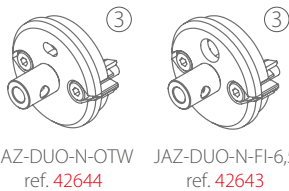

JAZ-DUO-N-OTW  
ref. 42644

JAZ-DUO-N-FI-6,5  
ref. 42643

JAZ-DUO-N  
ref. 42632

3.

- ① Profil/Profile JAZ-DUO
- ② Osłona/Cover JAZ-DUO
- ③ Zaślepka przewodnikowa/Conductive end cap JAZ-DUO-N ref. 42632
- ④ Zakucie/Lapping, Linka zasilająca/Conductive steel cable
- ⑤ Zawieszka/Fastener W-M-Z

4.

- ① Profil/Profile JAZ-DUO
- ② Osłona/Cover JAZ-DUO
- ③ Zaślepka/End cap JAZ-DUO-N-OTW ref. 42644, JAZ-DUO-N-FI-6,5 ref. 42643
- ④ Zakucie/Lapping, Linka/Steel cable
- ⑤ Zamocowanie/Fastener C5
- ⑥ Zaślepka przewodnikowa/Conductive end cap JAZ-DUO-N ref. 42632
- ⑦ Przewód zasilający/Power cable

- ① Profil/Profile JAZ-DUO
- ② Osłona/Cover JAZ-DUO
- ③ Zaślepka/End cap  
JAZ-DUO-N-OTW ref. 42644,  
JAZ-DUO-N-FI-6,5 ref. 42643
- ④ Zaślepka/End cap  
JAZ-DUO-W ref. 42642
- ⑤ Mocowanie sufitowe/Ceiling mount
- ⑥ Linka/Steel cable
- ⑦ Przewód zasilający/Power cable