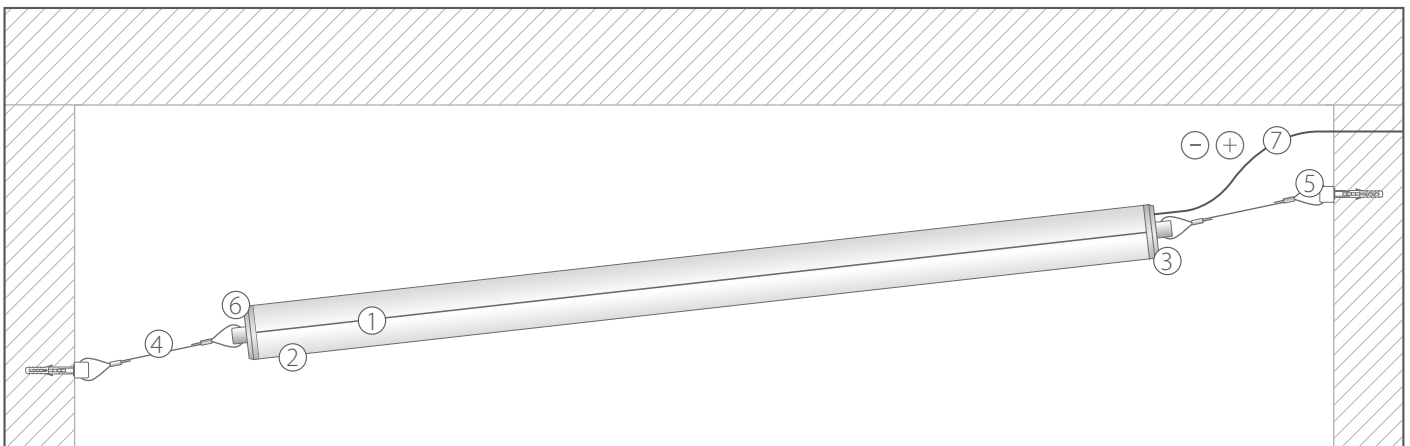

JAZ-DUO-N-OTW  
ref. 42644

JAZ-DUO-N-FI-6,5  
ref. 42643

JAZ-DUO-N  
ref. 42632

3.

- ① Profil/Profile JAZ-DUO
- ② Osłona/Cover JAZ-DUO
- ③ Zaślepka przewodnikowa/Conductive end cap JAZ-DUO-N ref. 42632
- ④ Zakucie/Lapping, Linka zasilająca/Conductive steel cable
- ⑤ Zawieszka/Fastener W-M-Z

4.

- ① Profil/Profile JAZ-DUO
- ② Osłona/Cover JAZ-DUO
- ③ Zaślepka/End cap JAZ-DUO-N-OTW ref. 42644, JAZ-DUO-N-FI-6,5 ref. 42643
- ④ Zakucie/Lapping, Linka/Steel cable
- ⑤ Zamocowanie/Fastener C5
- ⑥ Zaślepka przewodnikowa/Conductive end cap JAZ-DUO-N ref. 42632
- ⑦ Przewód zasilający/Power cable