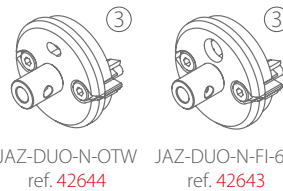

- ① Profil/Profile JAZ-DUO
- ② Osłona/Cover JAZ-DUO
- ③ Zaślepka/End cap  
JAZ-DUO-N-OTW ref. 42644,  
JAZ-DUO-N-FI-6,5 ref. 42643
- ④ Zaślepka/End cap  
JAZ-DUO-W ref. 42642
- ⑤ Mocowanie sufitowe/Ceiling mount
- ⑥ Linka/Steel cable
- ⑦ Przewód zasilający/Power cable

JAZ-DUO-N-OTW ref. 42644  
JAZ-DUO-N-FI-6,5 ref. 42643

JAZ-DUO-W  
ref. 42642

- ① Profil/Profile JAZ-DUO
- ② Osłona/Cover JAZ-DUO
- ③ Zaślepka przewodnikowa/  
Conductive end cap  
JAZ-DUO-W ref. 42633
- ④ Zaślepka/End cap  
JAZ-DUO-W ref. 42642
- ⑤ Linka CU w izolacji FI-1,35mm/  
Isolated CU cable FI-1.35 mm  
ref. 70310
- ⑥ Mocowanie sufitowe/Ceiling mount

JAZ-DUO-W  
ref. 42633

JAZ-DUO-W  
ref. 42642

- ① Profil/Profile JAZ-DUO
- ② Osłona/Cover JAZ-DUO
- ③ Zaślepka/End cap  
JAZ-DUO-N-OTW ref. 42644  
JAZ-DUO-N-FI-6,5 ref. 42643
- ④ Zaślepka przewodnikowa/  
Conductive end cap  
JAZ-DUO-N ref. 42641
- ⑤ Mocowanie sufitowe/Ceiling mount
- ⑥ Linka/Steel cable
- ⑦ Przewód zasilający/Power cable