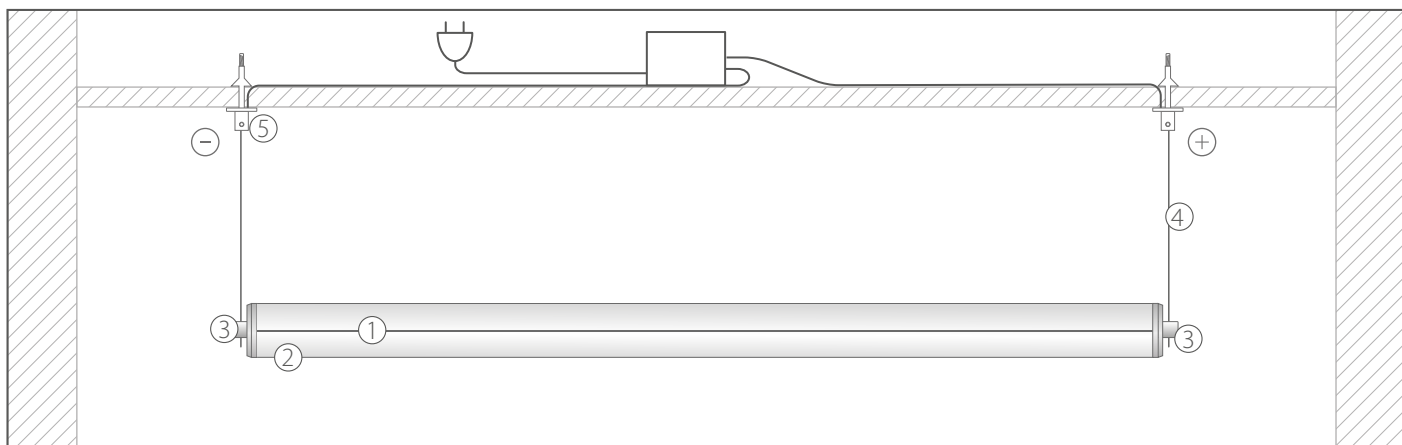

1.

- ① Profil/Profile JAZ-DUO
- ② Osłona/Cover JAZ-DUO
- ③ Zaślepka przewodnikowa/Conductive end cap JAZ-DUO-N ref. 42632
- ④ Pręt zasilający/Conductive Rod / Linka zasilająca/Conductive steel cable
- ⑤ Mocowanie sufitowe/Ceiling mount